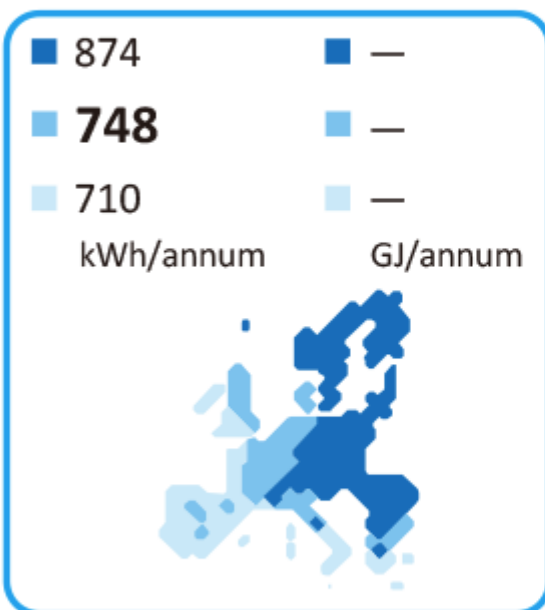

ENERG
енергия · ενεργεια

Haier

HP250M7C-F9

2017

812/2013