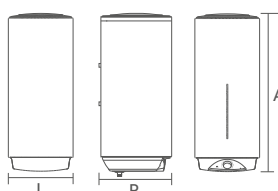

Shock Proof

Revestimento Mo Incoloy

Display de Controlo Ergonómico

Modo BPS

WiFi Incluído

Elementos

- Tecnologia PUF
- Revestimento Mo Incoloy
- Tecnologia de Fluxo em U
- Haste de Magnésio

Dimensões

*Dimensões(mm)

Modelo	L	P	A
ES30V-VH3W	421	410	530
ES50V-VH3W	421	410	686
ES80V-VH3W	421	410	995
ES100V-VH3W	421	410	1230

Painel de Controlo

Volume de água quente

Definição dos Modos ECO/BPS/BOOST

Design

Linha em platina

Design cilíndrico

Modelo	ES50V-VH3W	ES80V-VH3W	ES100V-VH3W
Instalação	Horizontal e Vertical	Horizontal e Vertical	Horizontal e Vertical
Método de Controlo	Eléctrico	Eléctrico	Eléctrico
Capacidade (L)	47	75	95
Interior do Depósito	Aço inoxidável esmaltado	Aço inoxidável esmaltado	Aço inoxidável esmaltado
Revestimento do Depósito	SPCC	SPCC	SPCC
Material do Revestimento	310S Mo	310S Mo	310S Mo
Voltagem (V)/ Frequência (Hz)	230/50	230/50	230/50
Potência Nominal (W)	1500	1500	1500
Temperatura Nominal (°C)	75	75	75
Pressão Nominal (Bar)	8	8	8
Grau de Impermeabilidade	IPX4	IPX4	IPX4
Funções	WiFi,BPS,ECO	WiFi,BPS,ECO	WiFi,BPS,ECO
Dimensões (mm)	421*410*686	421*410*995	421*410*1230
Dimensões da Embalagem (mm)	496*486*723	496*486*1032	496*486*1280
Peso Líquido (kg)	18	26	30
Peso Bruto (kg)	21	29	34
Classe Energética	B	B	B