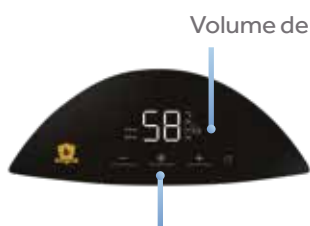

Painel de Controlo

Volume de água quente

Definição dos Modos ECO/BPS/BOOST