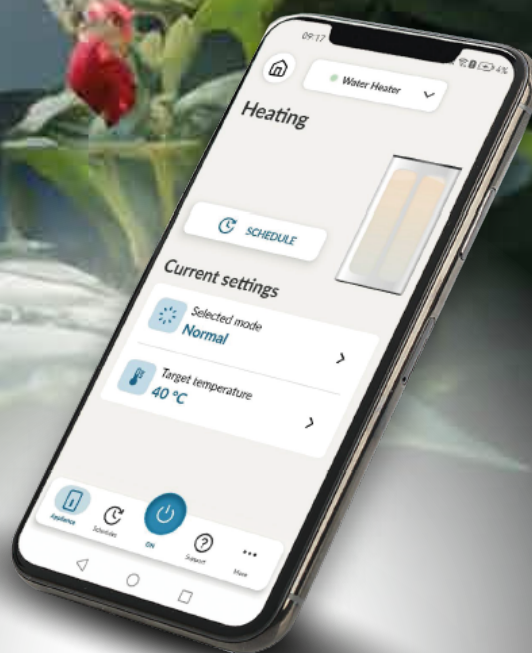

Mo+ Incoloy

AQS Instantâneo

Controlo Eletrónico

Eco-smart

ErP Classe B

PORTO:
Rua Delfim Ferreira
N494, 4100-199 Porto
Tel.: +351 229 982 990
loja.norte@haiceland.com

LISBOA:
EN249, Estrada Casal do Canas,
Lote 4, Alfragide, 2724-523 Amadora
Tel.: +351 214 253 846
loja@haiceland.com

CLIMASUN
AR CONDICIONADO & REFRIGERAÇÃO